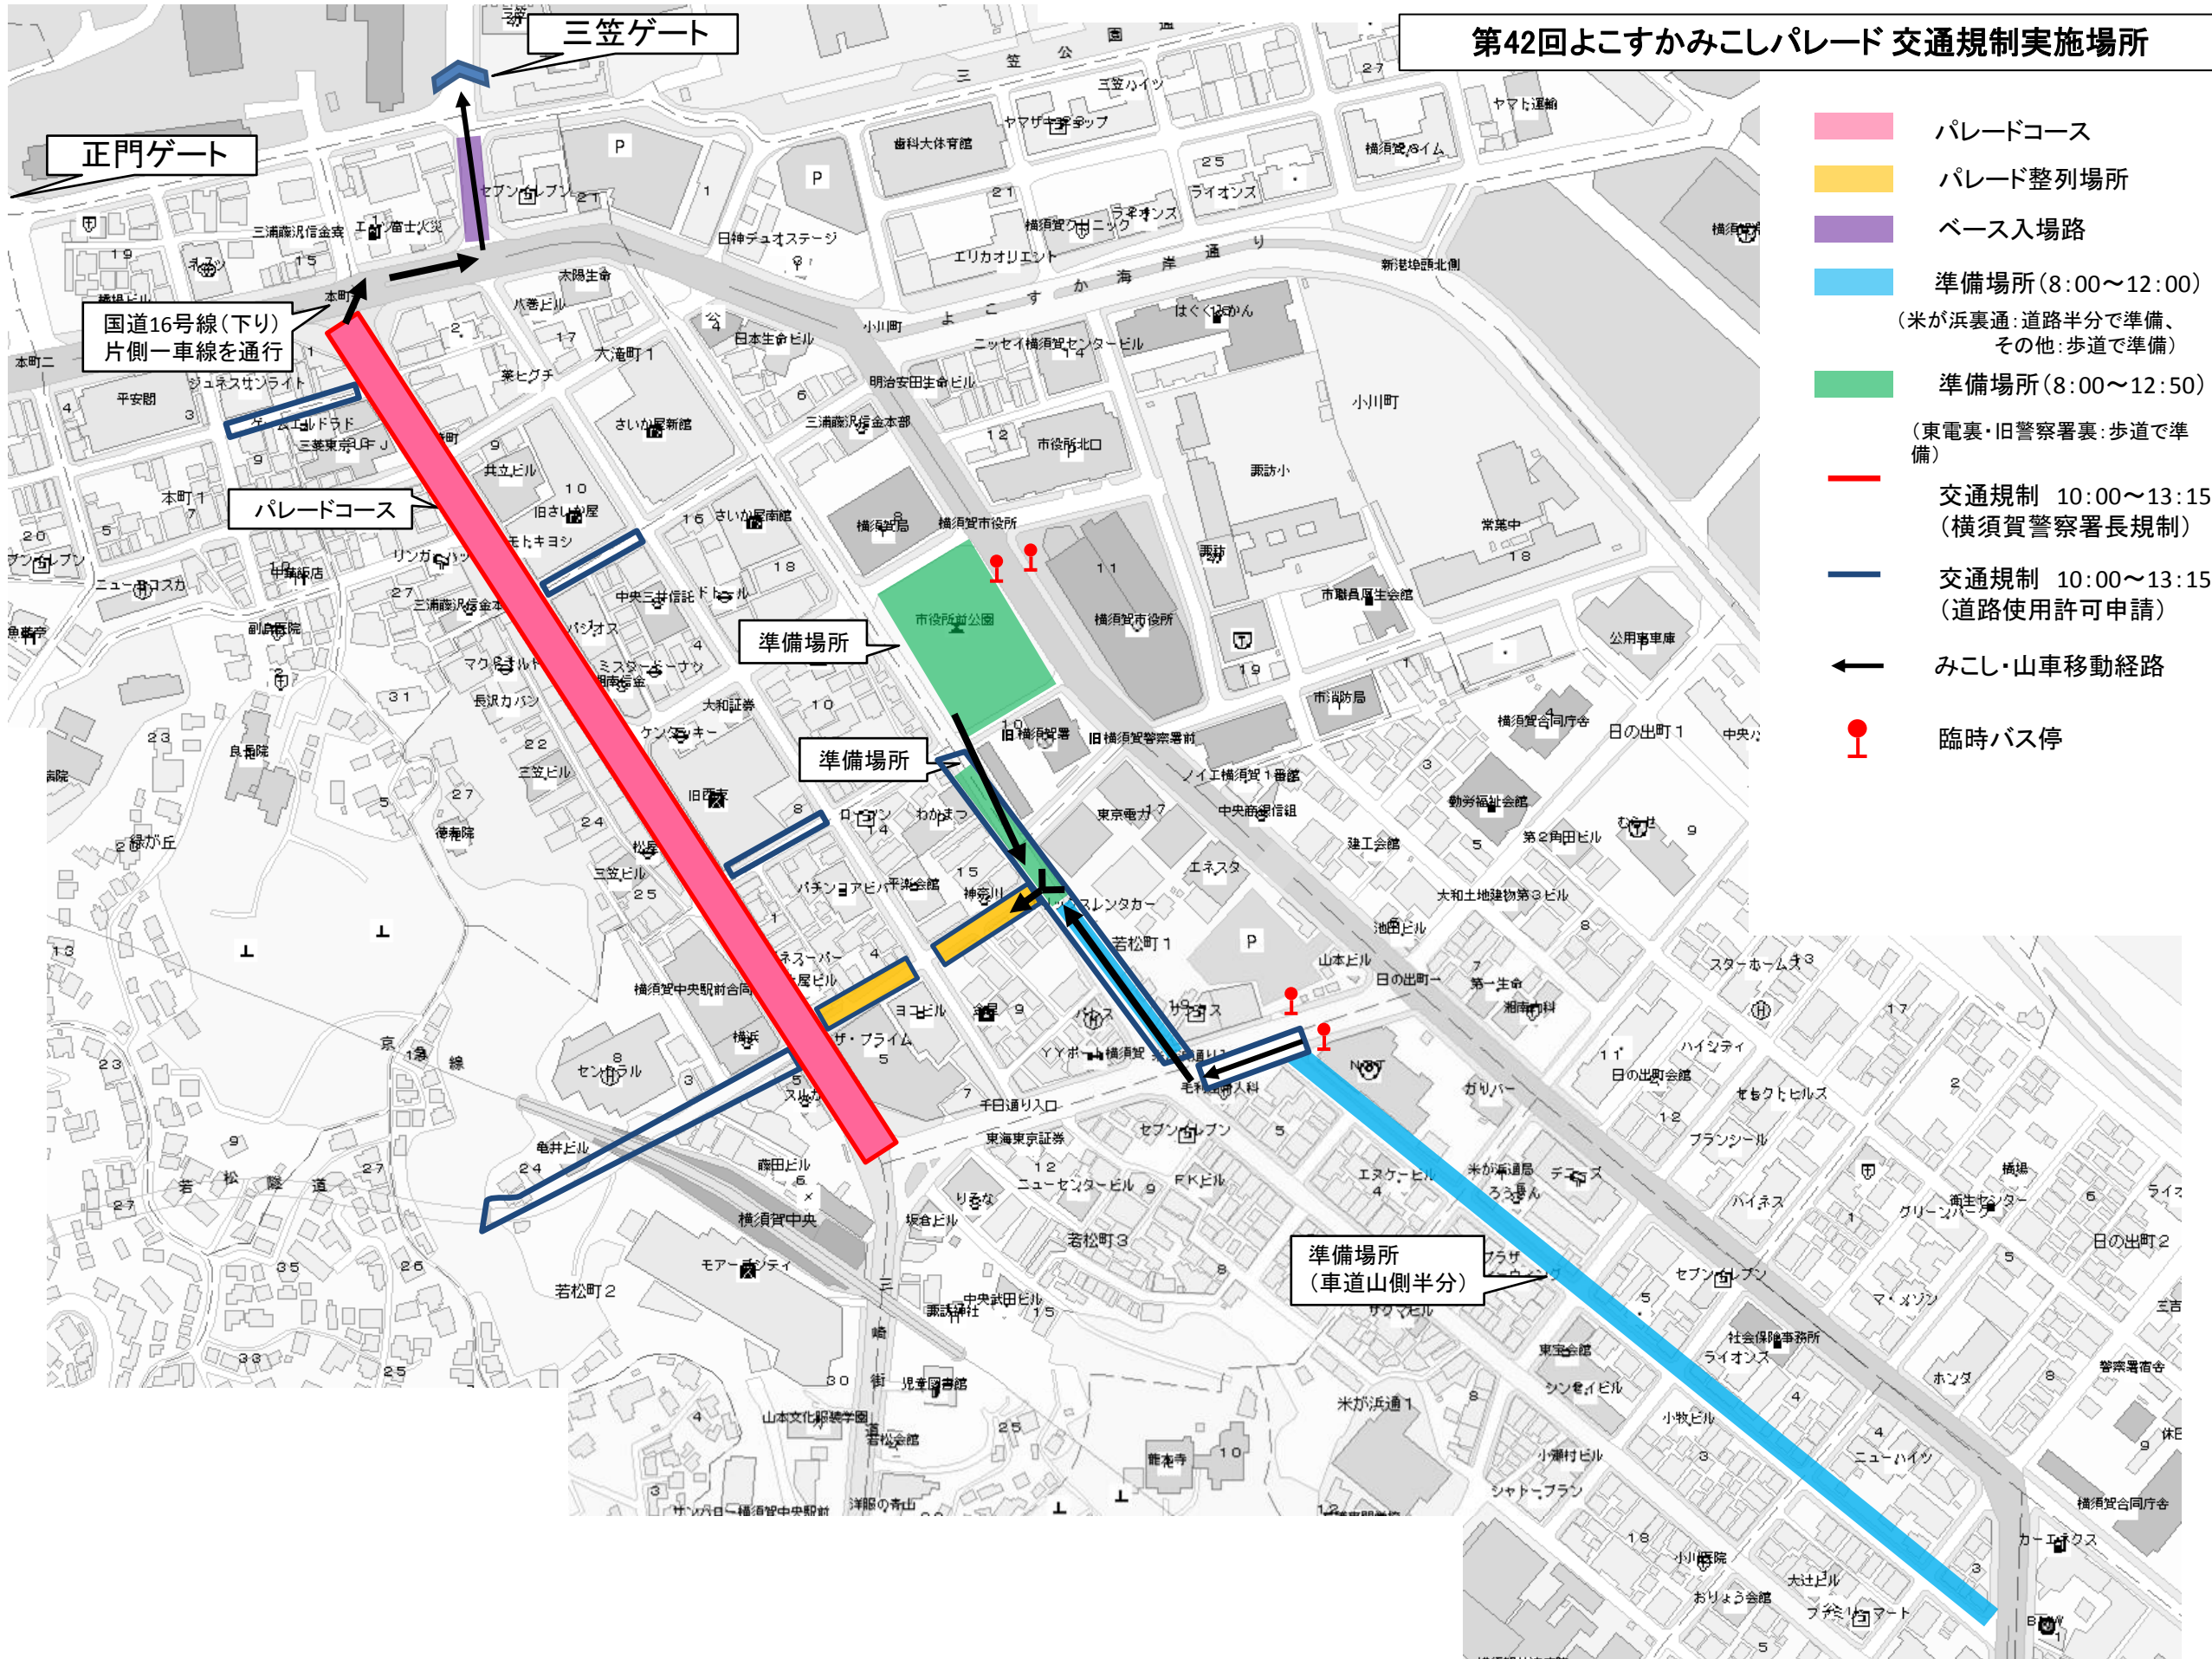

# 第42回よこすかみこしパレード 交通規制実施場所

- パレードコース
- パレード整列場所
- ベース入場路
- 準備場所(8:00~12:00)  
(米が浜裏通:道路半分で準備、  
その他:歩道で準備)
- 準備場所(8:00~12:50)  
(東電裏・旧警察署裏:歩道で準備)
- 交通規制 10:00~13:15  
(横須賀警察署長規制)
- 交通規制 10:00~13:15  
(道路使用許可申請)
- みこし・山車移動経路
- 臨時バス停

正門ゲート

三笠ゲート

国道16号線(下り)  
片側一車線を通行

パレードコース

準備場所

準備場所

準備場所  
(車道山側半分)