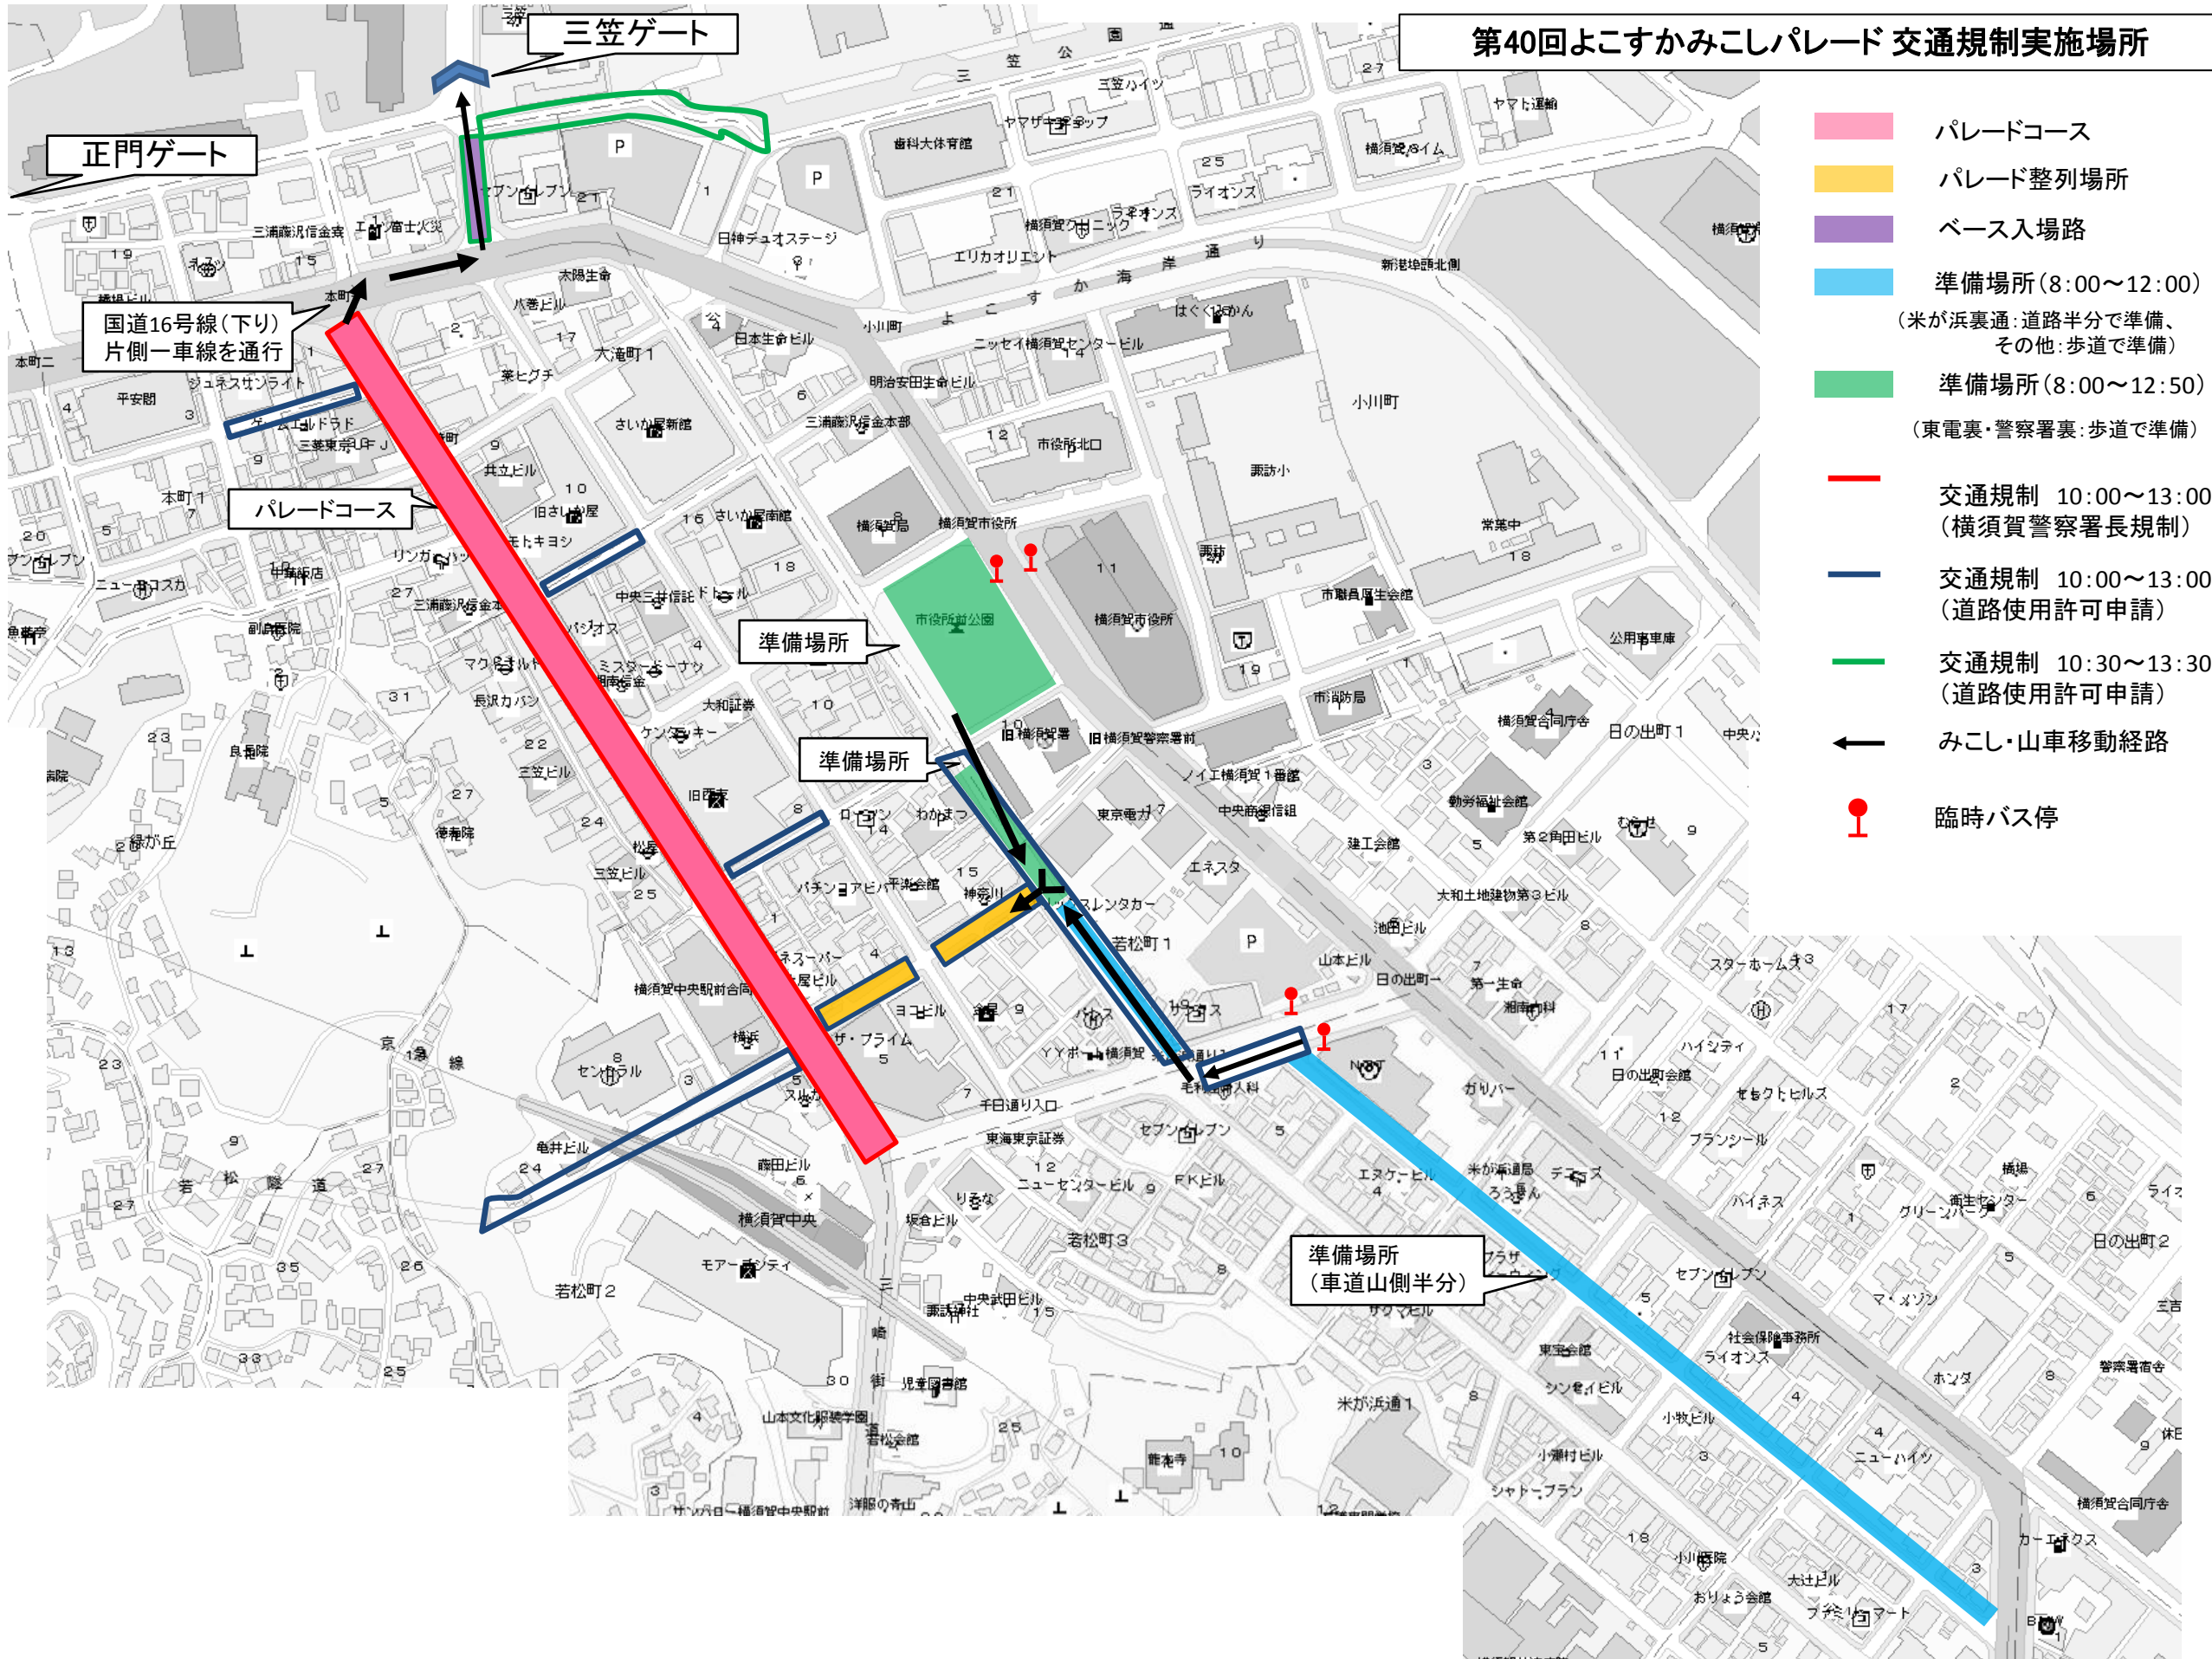

第40回よこすかみこしパレード 交通規制実施場所

- パレードコース
- パレード整列場所
- ベース入場路
- 準備場所(8:00~12:00)
(米が浜裏通:道路半分で準備、
その他:歩道で準備)
- 準備場所(8:00~12:50)
(東電裏・警察署裏:歩道で準備)
- 交通規制 10:00~13:00
(横須賀警察署長規制)
- 交通規制 10:00~13:00
(道路使用許可申請)
- 交通規制 10:30~13:30
(道路使用許可申請)
- みこし・山車移動経路
- 臨時バス停