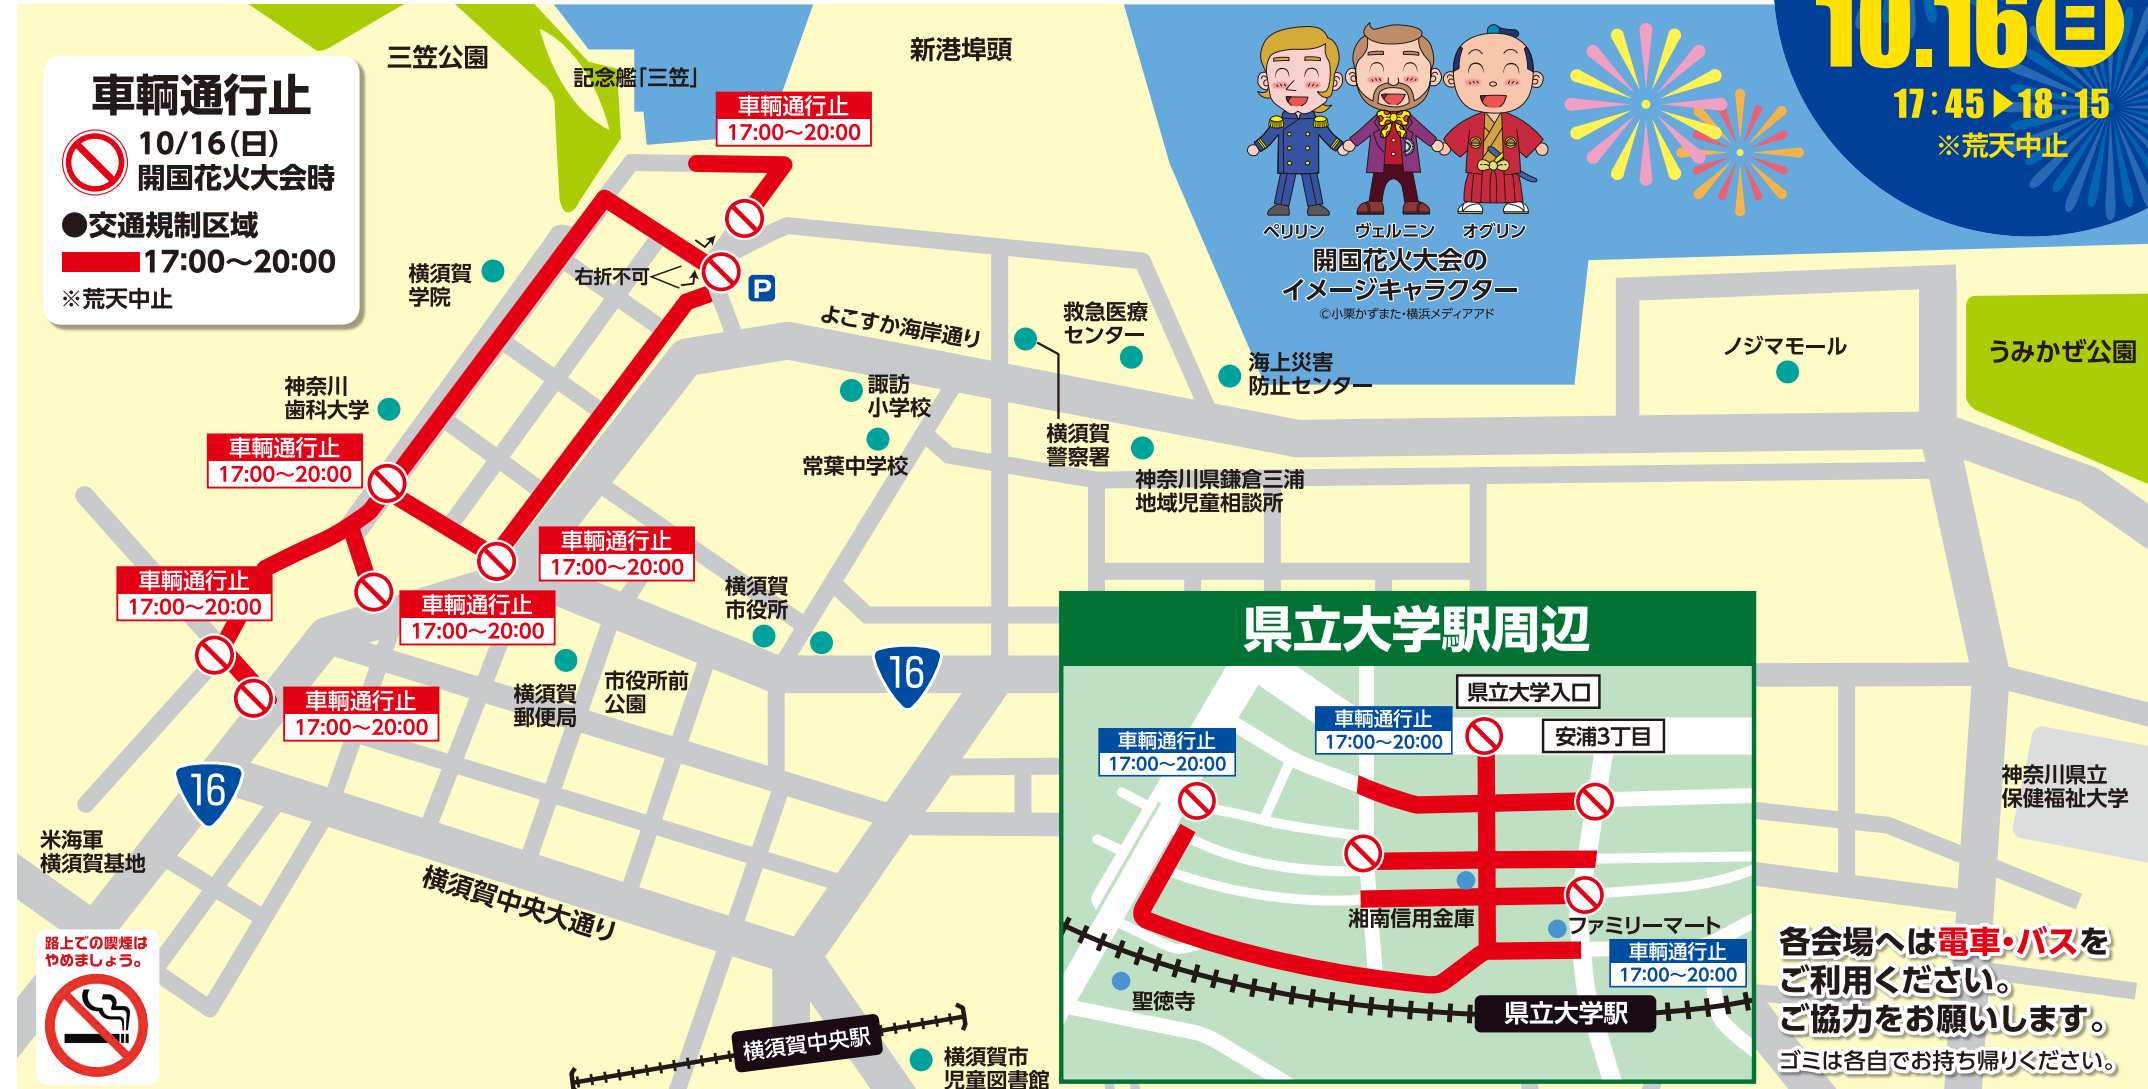

# 交通規制のお知らせ

開国花火大会

うみかぜ公園、三笠公園 ほか

10.16日

17:45▶18:15

※荒天中止

開国花火大会の  
イメージキャラクター

©小栗かずまた・横浜メディアアド

**車両通行止**  
10/16(日)  
開国花火大会時  
●交通規制区域  
■17:00~20:00  
※荒天中止

各会場へは**電車・バス**をご利用ください。  
ご協力をお願いします。  
ゴミは各自でお持ち帰りください。

**交通規制の方法は、その行事により弾力的に行いますので、現場警察官・係員の指示に従ってください。災害発生等の緊急時は避難指示に従ってください。**

- 開国花火大会をご観覧の皆様へ
- 外出するときは、戸締まりをしましょう。
  - 小さいお子さんは迷子にならないよう、しっかり手を握りましょう。
  - 列に割り込んだり、後ろから押すのはやめましょう。
  - より多くの方楽しんで頂くため、レジャーシートを使用する際は、大きさへのご配慮をお願いします。
  - ラジコンヘリやドローンなど、遠隔操作やコンピューター制御によって飛行する航空機の使用はお止めください。
- 警察からのお願い
- 「ひったくり」「振り込め詐欺」「還付金詐欺」「悪質商法」にご注意を。
  - 自転車も車の仲間です。交通ルールとマナーを守りましょう。
  - テロ・ゲリラの未然防止にご協力を。不審な人や車、荷物等を見かけたときには、お近くの警察官、駅係員等にお知らせください。

お知らせ  
とお願い

花火大会後は駅の混雑が予想されるため、お帰りの乗車券をあらかじめお買い求めください。  
地震・津波の発生や停電等の影響で、急遽、花火大会が中止となる場合がありますので、予めご了承ください。  
●花火大会にお越し下さるお客様におかれましても、手洗いやマスクのご準備、うがいなど、新型コロナウイルス感染防止策へのご理解とご協力を頂きますよう、何卒よろしくお願い申し上げます。  
●新型コロナウイルス感染拡大状況により、中止になる場合がございます。あらかじめご了承ください。