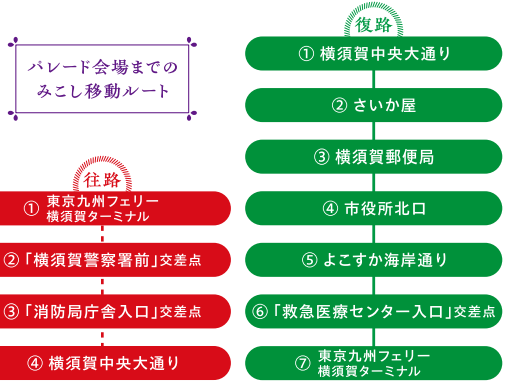

↑北九州・新門司港

横須賀新港ふ頭

式典会場
観覧エリア

東京九州フェリー横須賀ターミナル

みこしパレード

よこすかポートマーケット

横須賀地方合同庁舎

横須賀警察署

横須賀警察署前

救急医療センター入口

よこすか海岸通り

交通規制図 予定

車両通行止め区域
10:00~13:30
みこしパレードエリア

道路使用申請区域
10:00~13:30

- #### 交通機関注意事項
- 中央大通り京急バス停の移動
 - ①大滝町バス停は市役所前停留所を臨時バス停へ
 - ②横須賀中央駅バス停は米が浜通り入口臨時バス停へ
 - ③防衛大学校、観音崎、平成町方面は日の出町停留所を臨時バス停へ
 - タクシー乗り場の一部閉鎖と移動
 - 三笠循環バスは実施時間中のみ運休
- ご不便をおかけしますがご理解の程よろしくお願いたします